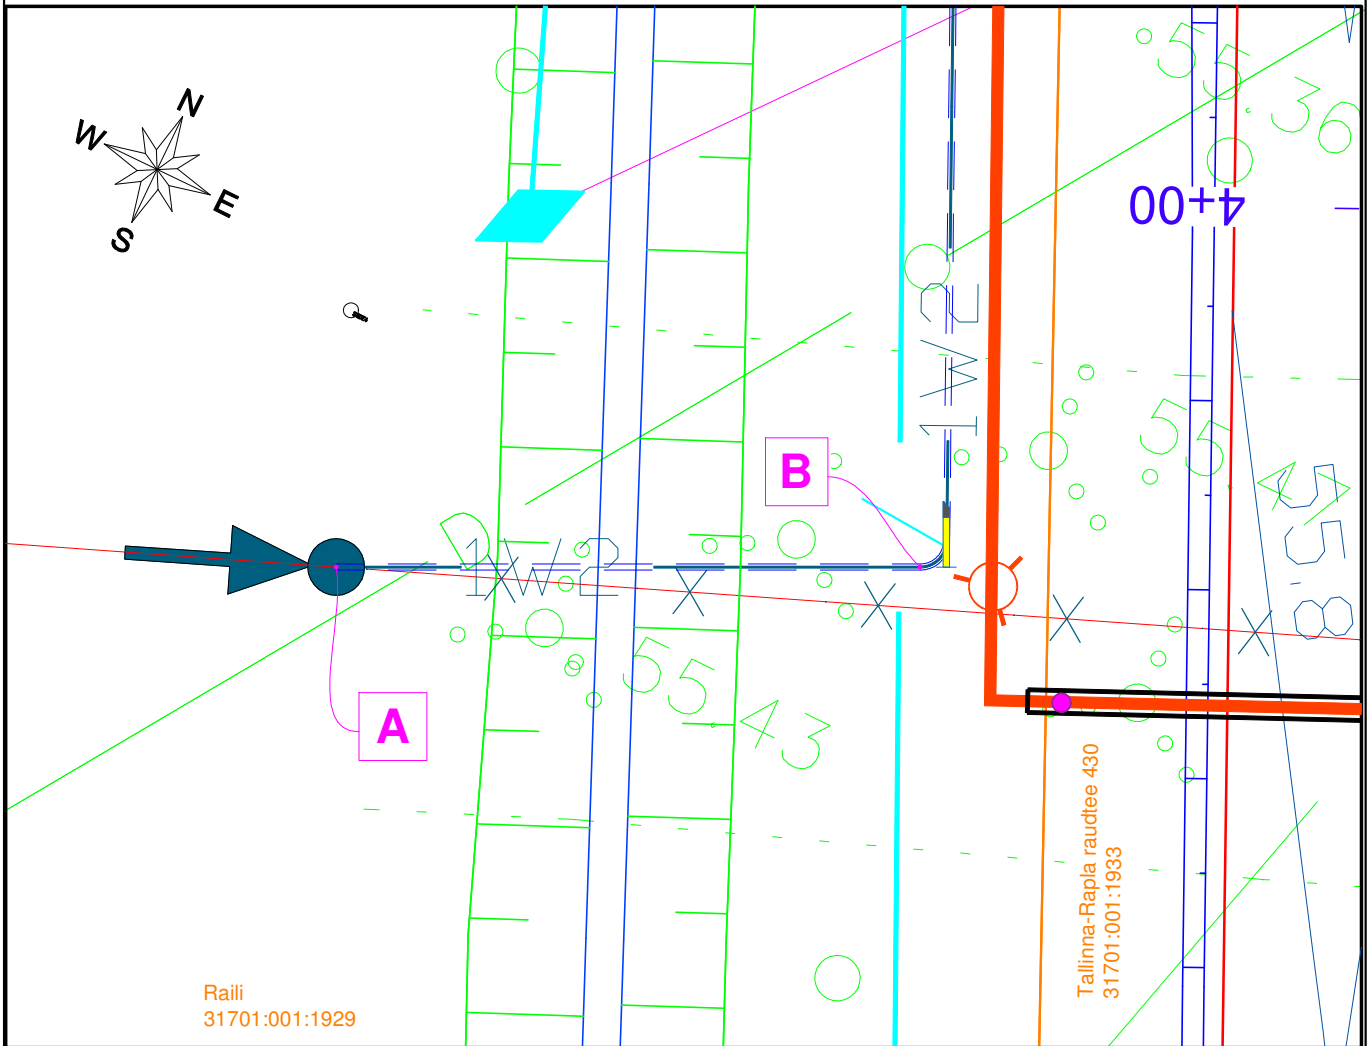

# Kaabli paigutus lõigul A...B

Projekt:	<b>KP võrgu ümberehitus Tallinna-Rapla raudtee 430 kinnistul Urge küla, Kohila vald, Raplamaa</b>	Tellija:	<b>Enefit Connect OÜ</b>
Joonis:	<b>Kaabli paigutus lõigul A...B</b>	Joonise nr:	<b>TR1124-4</b>
<small>DRAFTIT OÜ Reg. kood: 14231335 Ilmatsalu 3, 50408 Tartu info@draitit.ee</small>	Projekteeris	<b>Aro Kivisild</b>	07.11.2023
	Kontrollis	<b>Mikk Reiter</b>	07.11.2023
	Möötkava	<b>1:200</b>	Leht Lehti
	Staadium	<b>Tööprojekt</b>	1 3