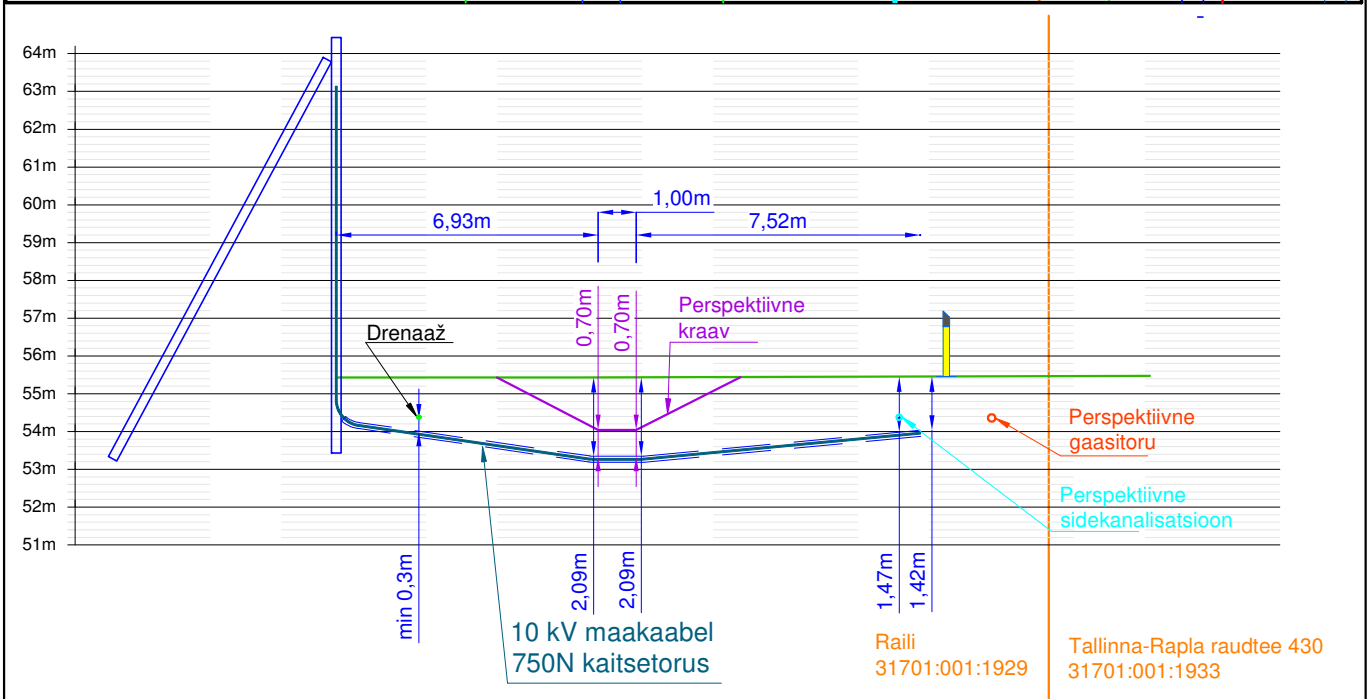

# Kaabli paigutus lõigul A...B

Projekt:	<b>KP võrgu ümberehitus Tallinna-Rapla raudtee 430 kinnistul Urge küla, Kohila vald, Raplamaa</b>	Tellija:	<b>Enefit Connect OÜ</b>
Joonis:	<b>Kaabli paigutus lõigul A...B</b>	Joonise nr:	<b>TR1124-4</b>
<small>DRAFTIT OÜ Reg. kood: 14231335 Ilmatsalu 3, 50408 Tartu info@draitit.ee</small>	Projekteeris	<b>Aro Kivisild</b>	07.11.2023
	Kontrollis	<b>Mikk Reiter</b>	07.11.2023
	Möötkava	<b>1:200</b>	Leht Lehti
	Staadium	<b>Tööprojekt</b>	1 3